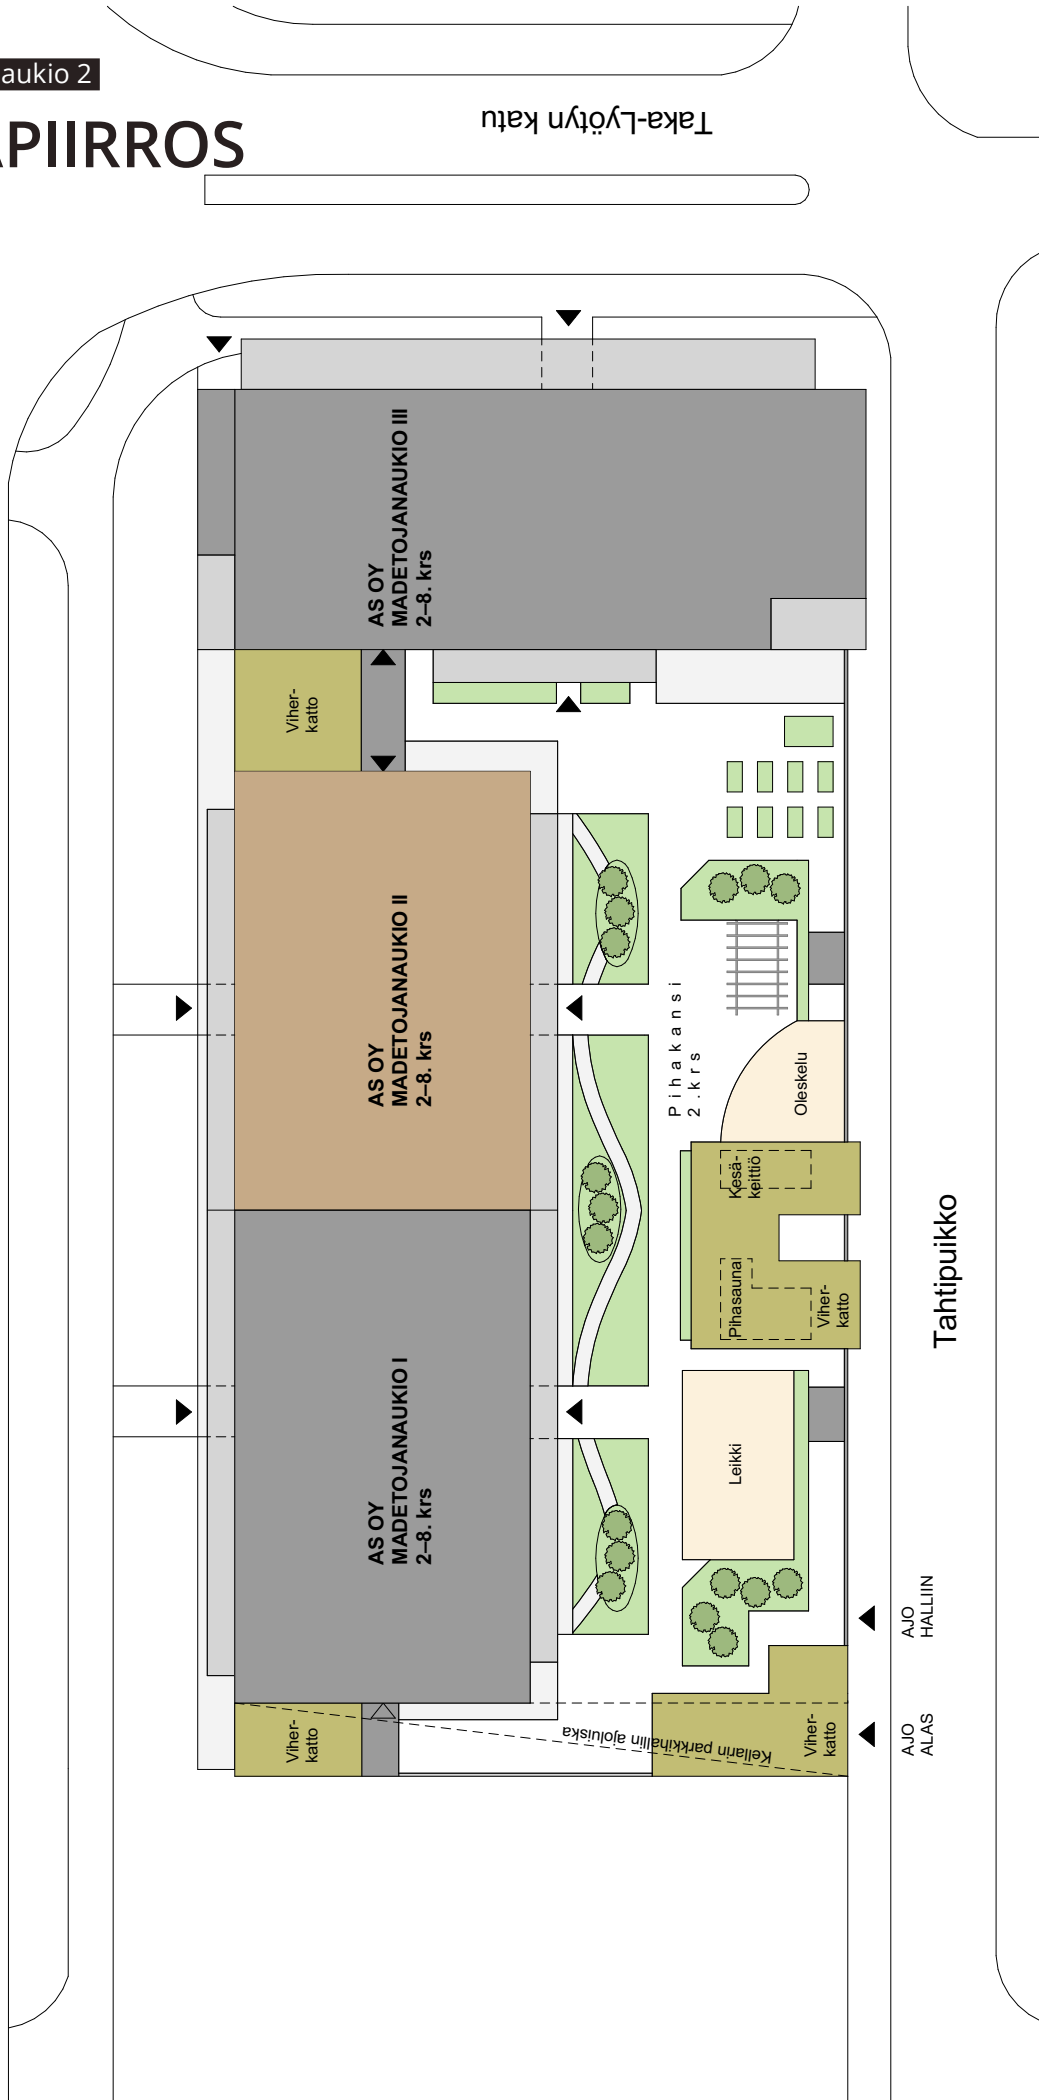

ASEMAPIIRROS

Taka-Lyötyn katu

Leevi Madetojan katu

Tahtipuikko

AJO HALLIIN

AJO ALAS

0 5 10 15m