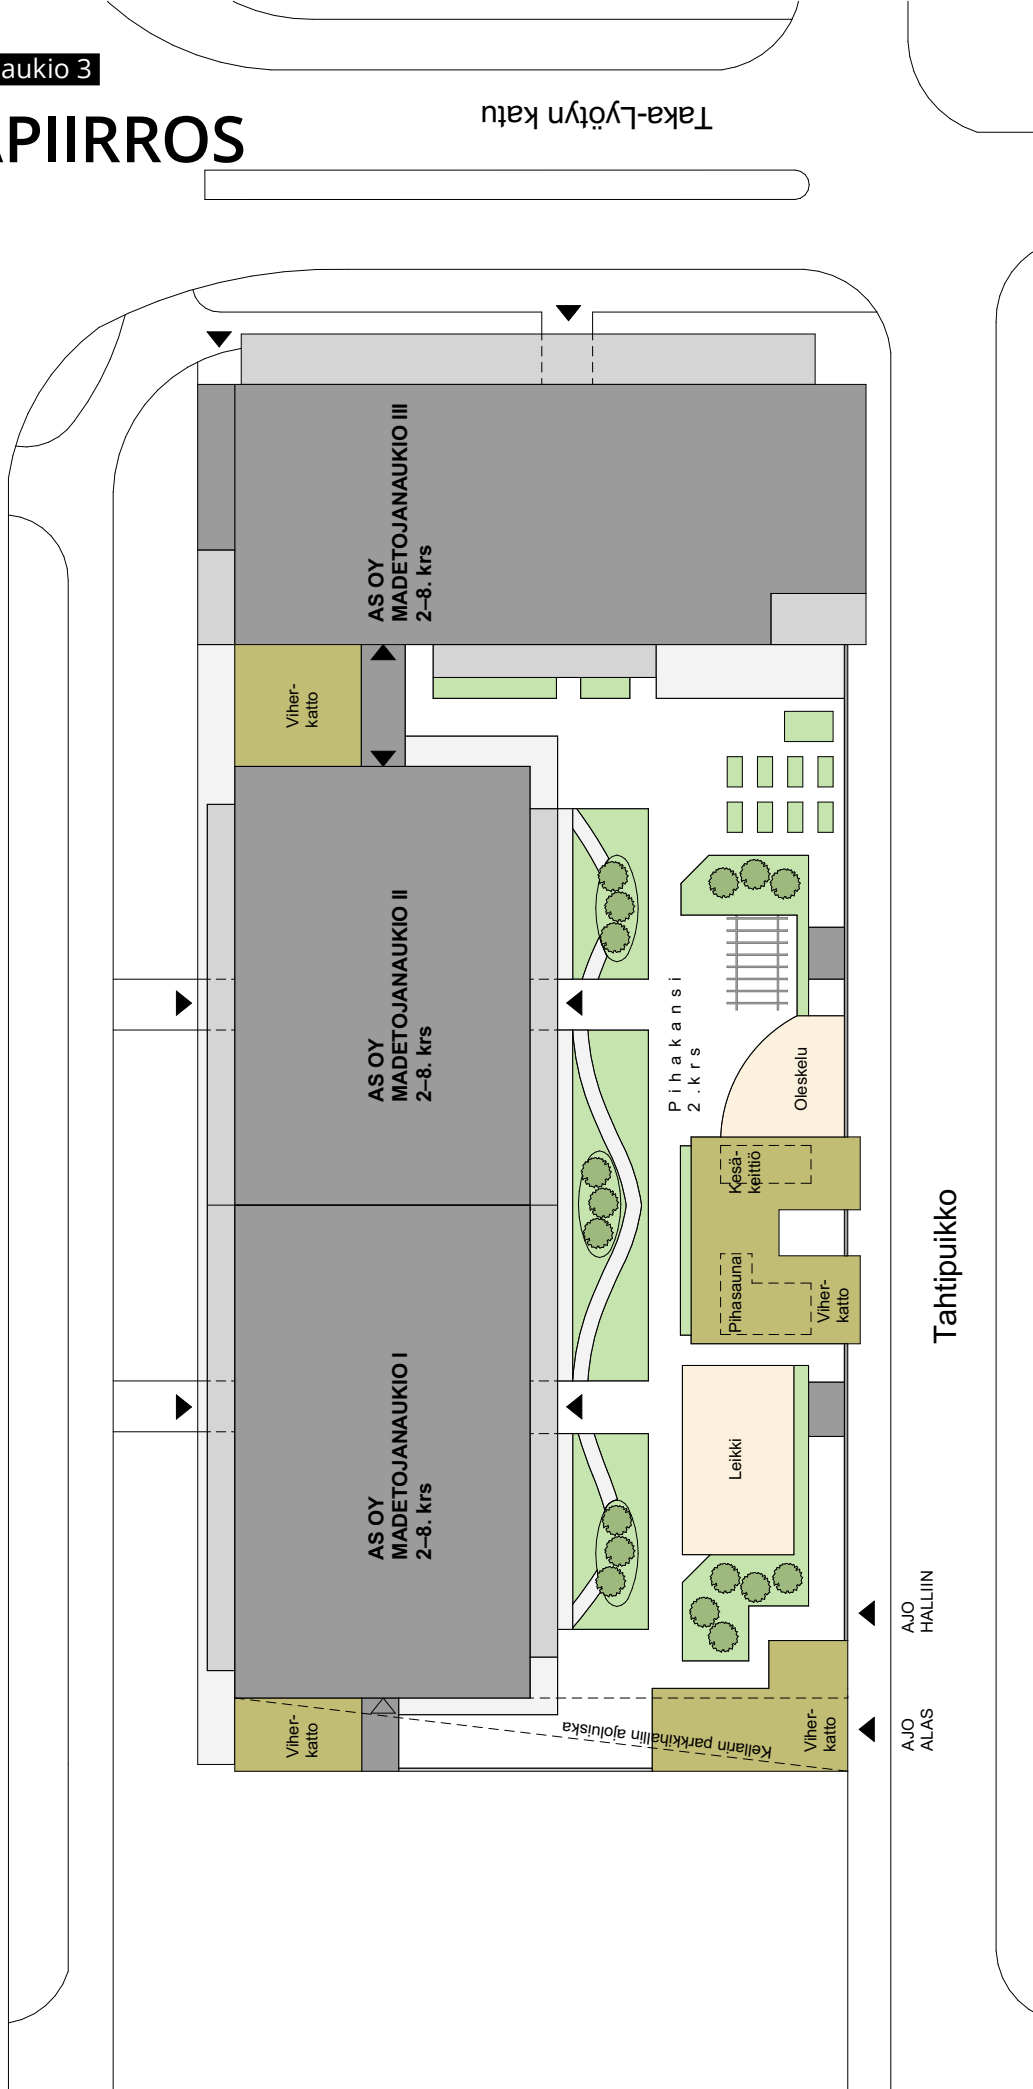

# ASEMAPIIRROS

Leevi Madetojan katu

Taka-Lyötyn katu

Tahtipuikko

AJO HALLIIN  
AJO ALAS

0 5 10 15m