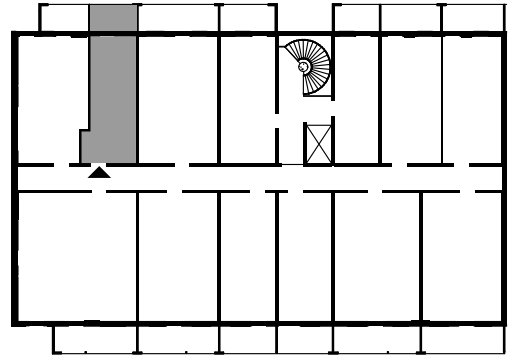

As Oy Madetojanaukio 1

1h+kk | 26,0 m²

B10 2. KRS

POHJAKAAVIO 1:500

0 1 2 3m

arkdesign

Arkkitehtuuritoimisto Juha Paldanius Oy