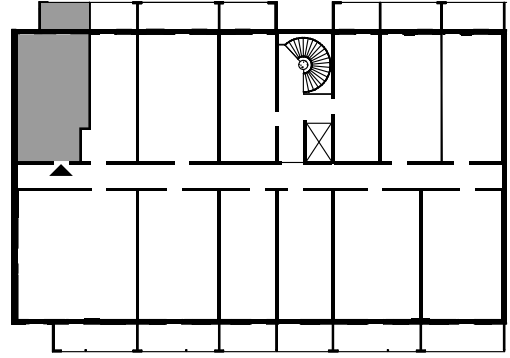

As Oy Madetojanaukio 1

2h+kk | 37,0 m²

B9 2. KRS

POHJAKAAVIO 1:500

0 1 2 3m

arkdesign

Arkkitehtuuritoimisto Juha Paldanius Oy