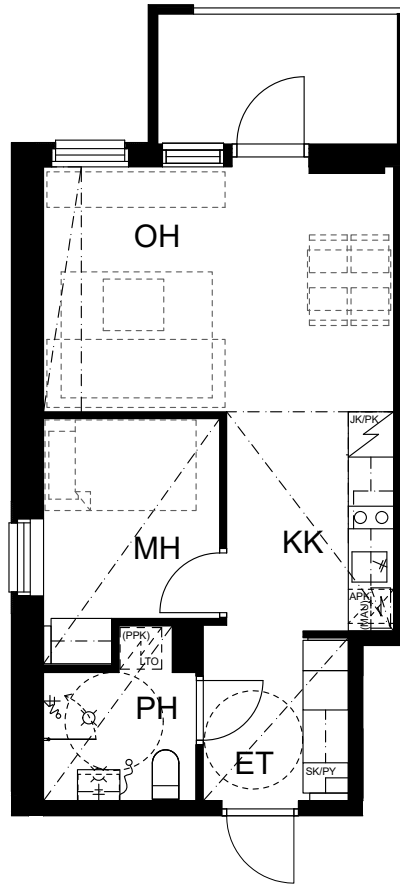

As Oy Madetojanaukio 1

2h+kk | 37,0 m²

B9 2. KRS

POHJAKAAVIO 1:500

0 1 2 3m

arkdesign

Arkkitehtuuritoimisto Juha Paldanius Oy