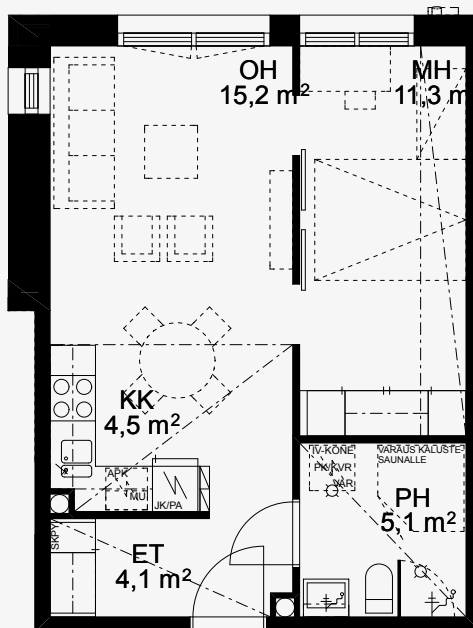

# 2H+KK | 41,5 m<sup>2</sup>

B59 2.KRS

B68 3.KRS

B77 4.KRS

B86 5.KRS

B95 6.KRS

SIJAINPIIRROS

HUOM!  
ASUNTOJEN POHJAPIIRROKSET  
SAATTAVAT VAIHEDELLÄ KERROKSITTAIN