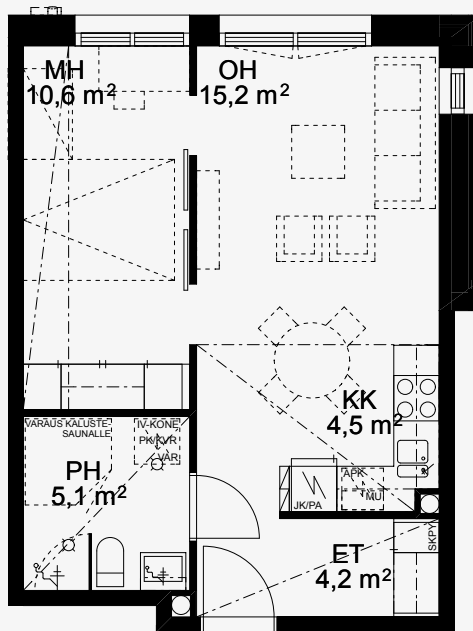

2H+KK | 40,5 m²

B60 2.KRS

B69 3.KRS

B78 4.KRS

B87 5.KRS

B96 6.KRS

SIJAINPIIRROS

HUOM!
ASUNTOJEN POHJAPIIRROKSET
SAATTAVAT VAIHEDELLÄ KERROKSITTAIN