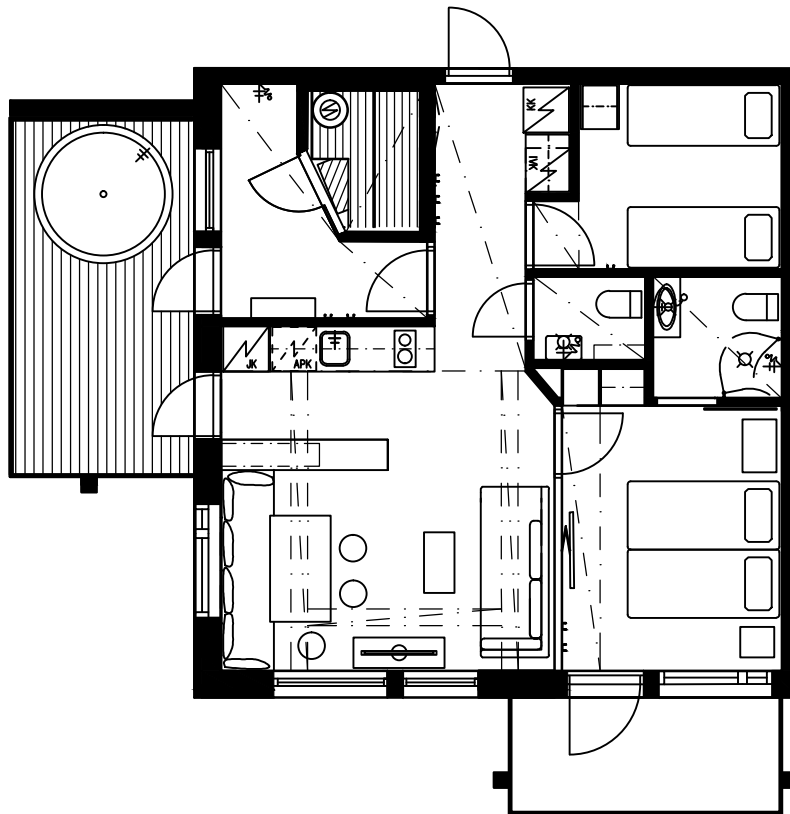

1:100

RukaValley58 Terrace

2h+kt+mt+kh+s+wc+p

57,5 m²

2 krs:

201

244