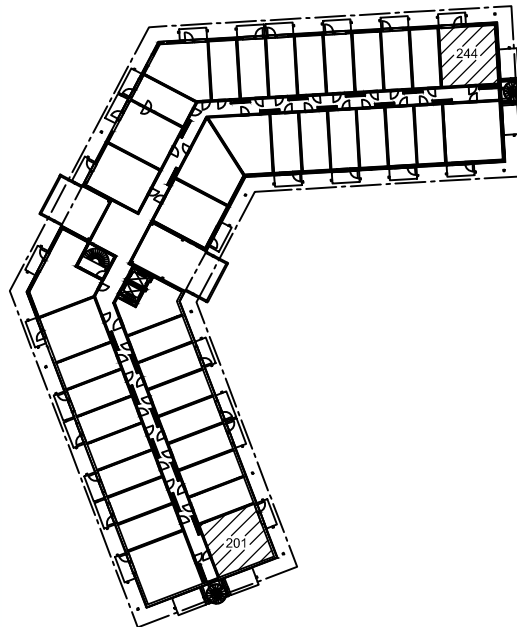

1:100

RukaValley58 Terrace

2h+kt+mt+kh+s+wc+p

57,5 m²

2 krs:

201

244