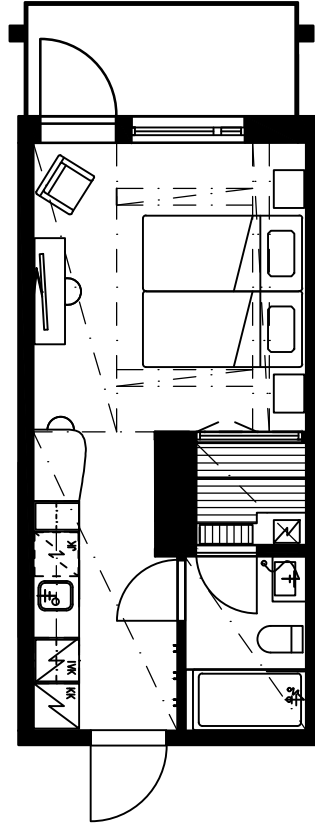

0 1 2 3 4 5

1:100

RukaValley28 Lux

1h+kh+s+p

28,0 m²

2 krs:

204

206

207

210

224 voidaan yhdistää huoneistoon 222

225

229

232

233

236