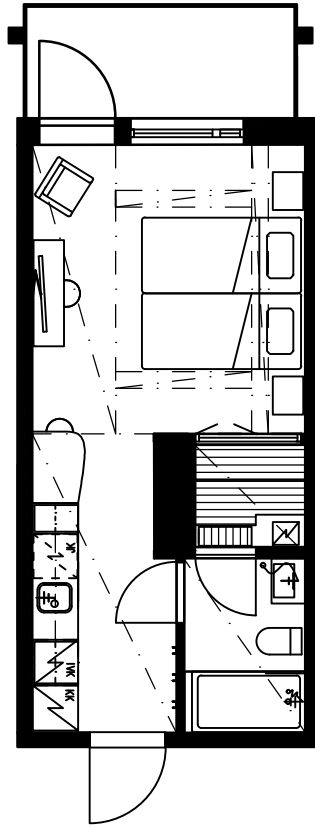

0 1 2 3 4 5

1:100

RukaValley28 Lux

**1h+kh+s+p**

28,0 m<sup>2</sup>

2 krs:

207

210

224

225

229

232

233

240