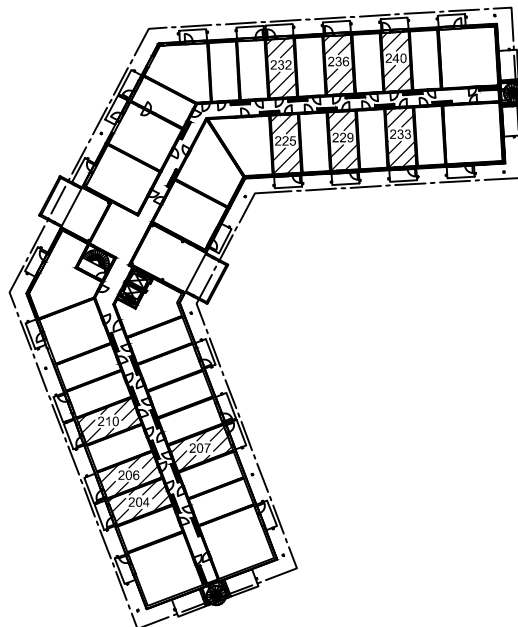

0 1 2 3 4 5

1:100

RukaValley28 Lux

**1h+kh+s+p**

28,0 m<sup>2</sup>

2 krs:

207

210

224

225

229

232

233

240