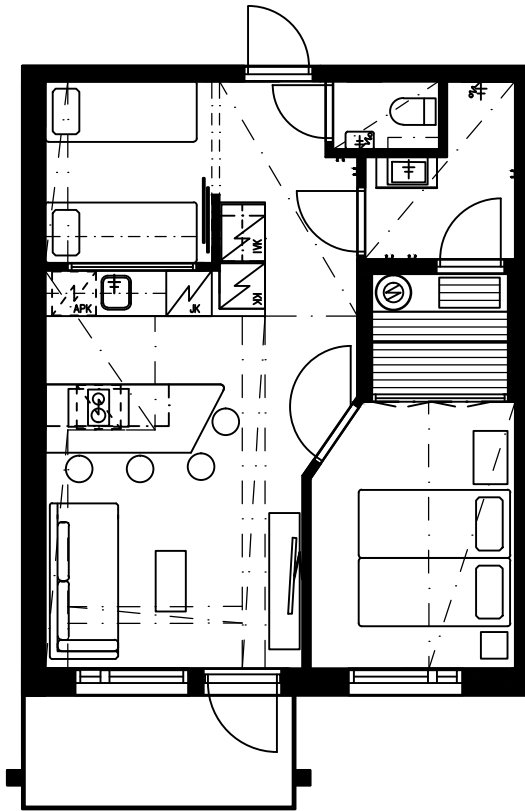

0 1 2 3 4 5

1:100

RukaValley48

2h+kt+mt+kh+s+wc+p

48,0 m²

2 krs:

216

219

222 voidaan yhdistää huoneistoon 224

rakennusteho