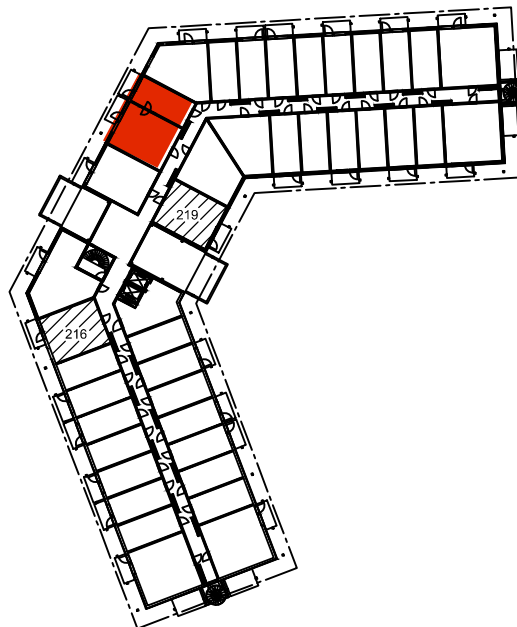

0 1 2 3 4 5

1:100

RukaValley48

2h+kt+mt+kh+s+wc+p

48,0 m²

2 krs:

216

219

222 voidaan yhdistää huoneistoon 224

rakennusteho