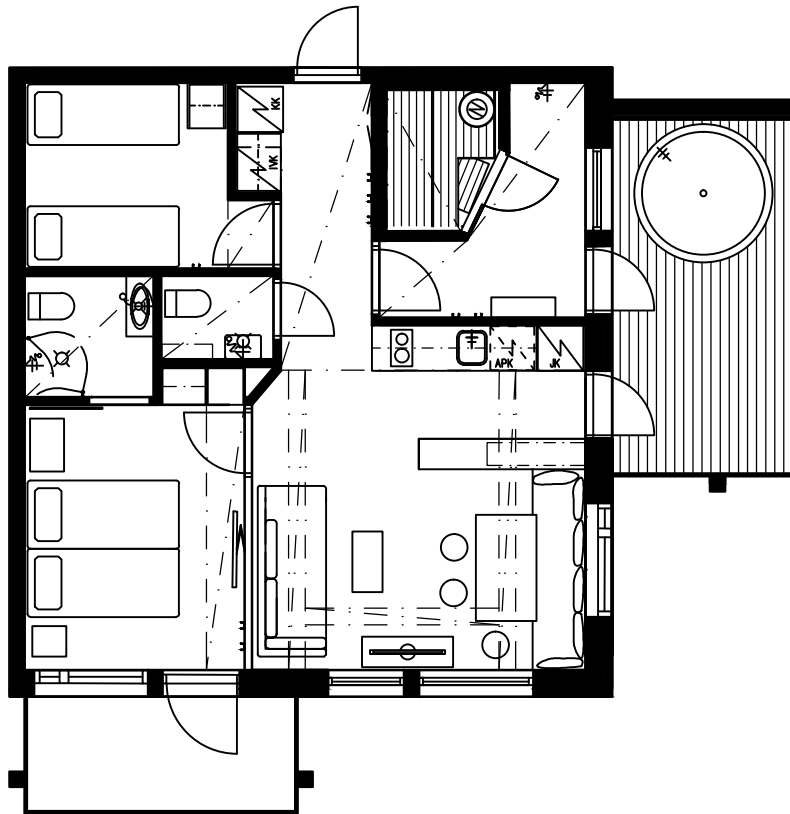

1:100

RukaValley58 Terrace

2h+kt+mt+kh+s+wc+p

57,5 m²

3 krs:

300

339