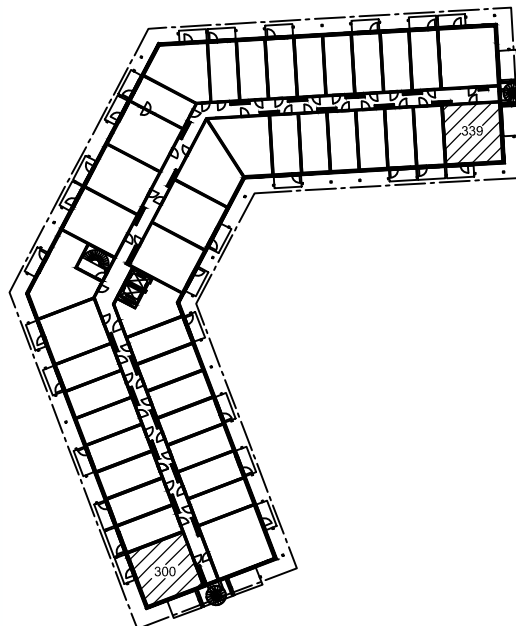

1:100

RukaValley58 Terrace

2h+kt+mt+kh+s+wc+p

57,5 m²

3 krs:

300

339