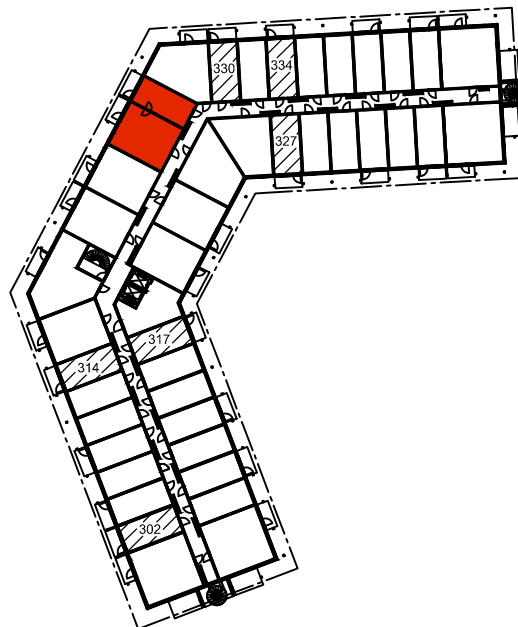

0 1 2 3 4 5

1:100

RukaValley28 Lux

1h+kh+s+p

28,0 m²

3 krs:

302

314

317

326 voidaan yhdistää huoneistoon 324

327

330

334