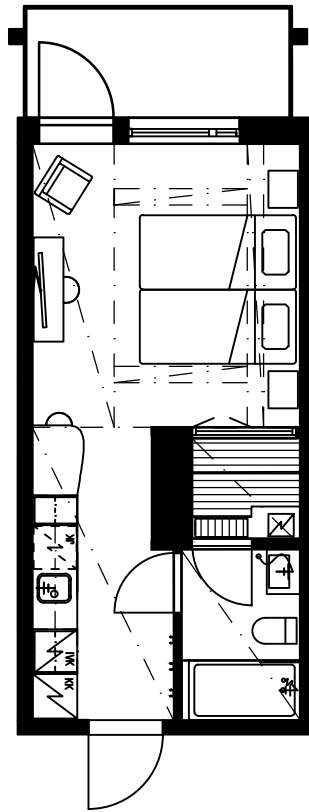

0 1 2 3 4 5

1:100

RukaValley28 Lux

1h+kh+s+p

28,0 m²

3 krs:

302

314

317

326 voidaan yhdistää huoneistoon 324

327

330

334