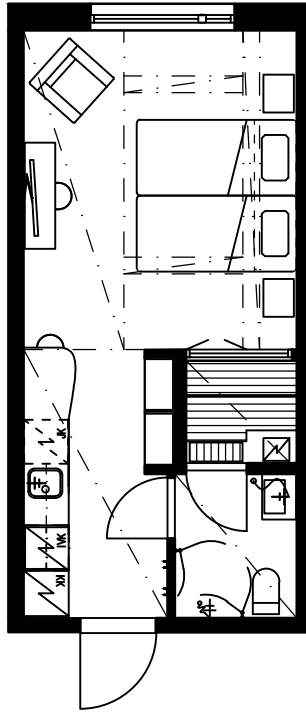

1:100

RukaValley28 Studio

**1h+kh+s**

28,0 m<sup>2</sup>

3 krs:

303

306

307

310

311

331

335

338

342