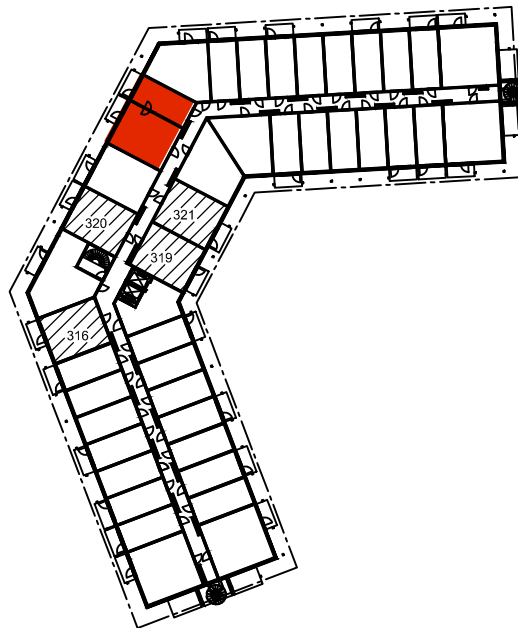

1:100

RukaValley48

2h+kt+mt+kh+s+wc+p

48,0 m²

3 krs:

316

319

320

321

324 voidaan yhdistää huoneistoon 326