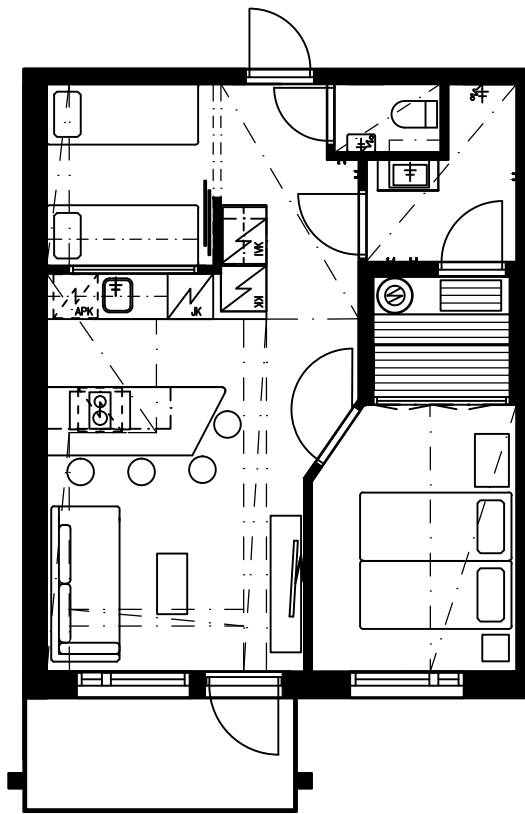

1:100

RukaValley48

2h+kt+mt+kh+s+wc+p

48,0 m²

3 krs:

316

319

320

321

324 voidaan yhdistää huoneistoon 326