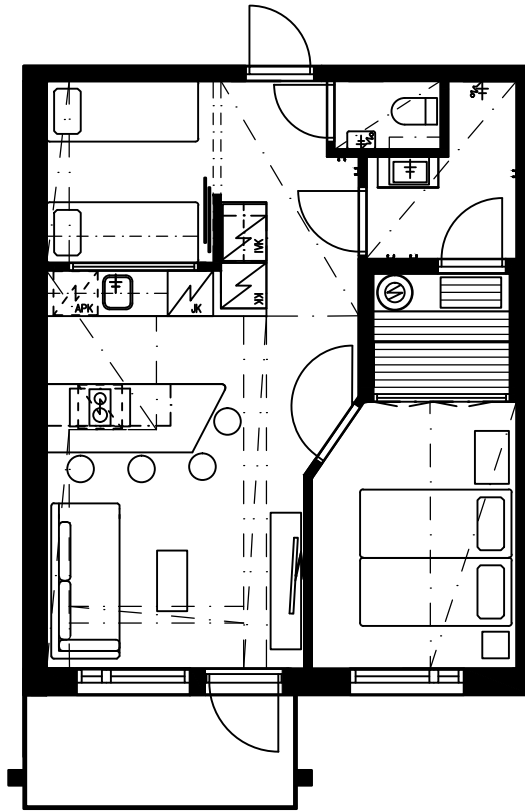

0 1 2 3 4 5

1:100

RukaValley48

2h+kt+mt+kh+s+wc+p

48,0 m<sup>2</sup>

3 krs:

319

320

321

324