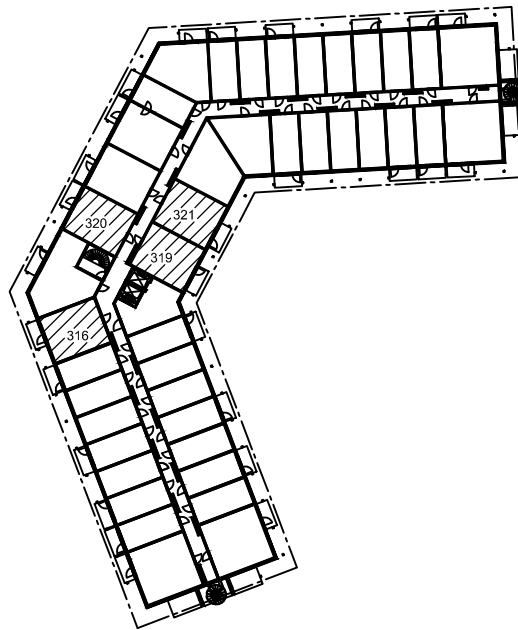

0 1 2 3 4 5

1:100

RukaValley48

2h+kt+mt+kh+s+wc+p

48,0 m<sup>2</sup>

3 krs:

319

320

321

324