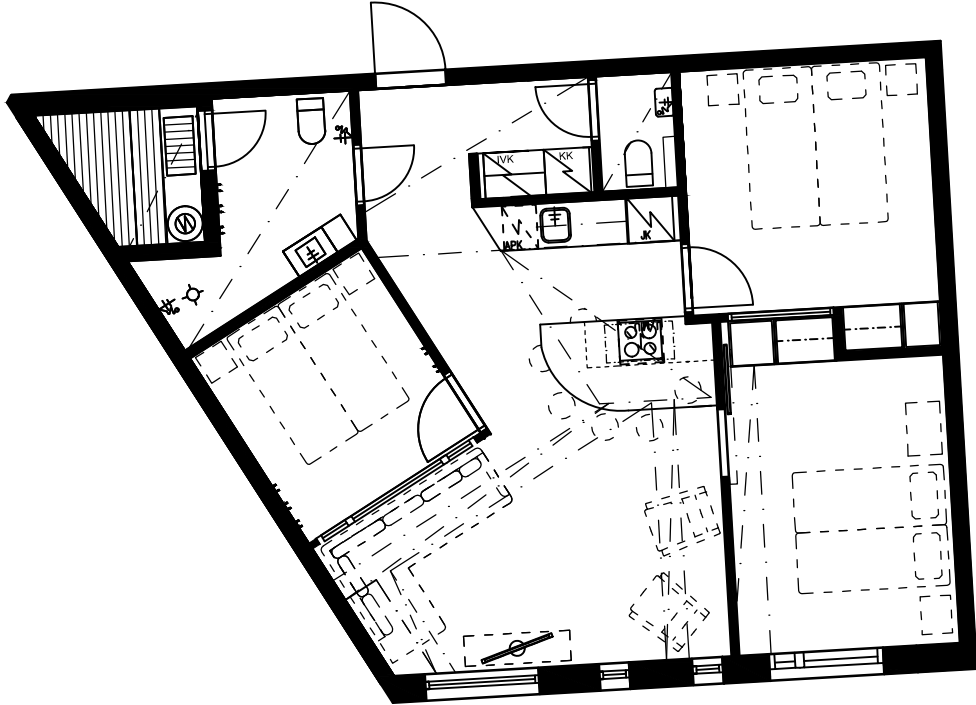

0 1 2 3 4 5

1:100

RukaValley Unique

2h+kt+2mt+kh+s+wc

75,0 m²

4 krs:

411

rakennusteho