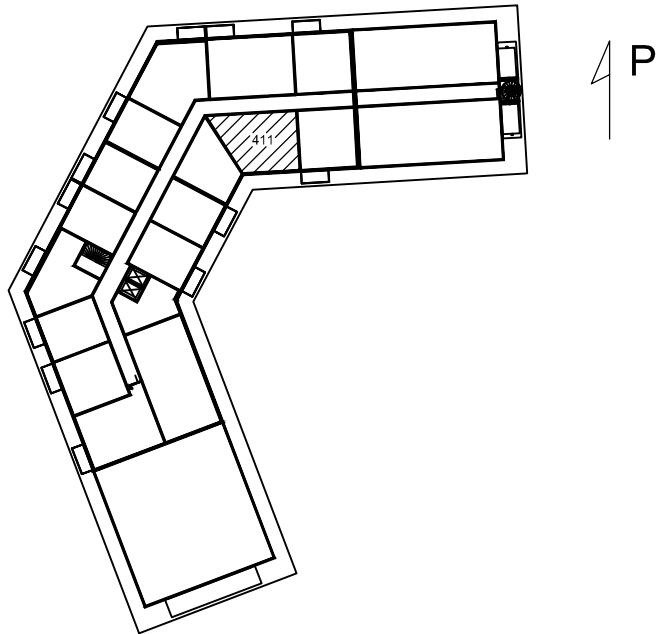

0 1 2 3 4 5

1:100

RukaValley Unique

2h+kt+2mt+kh+s+wc

75,0 m²

4 krs:

411

rakennusteho