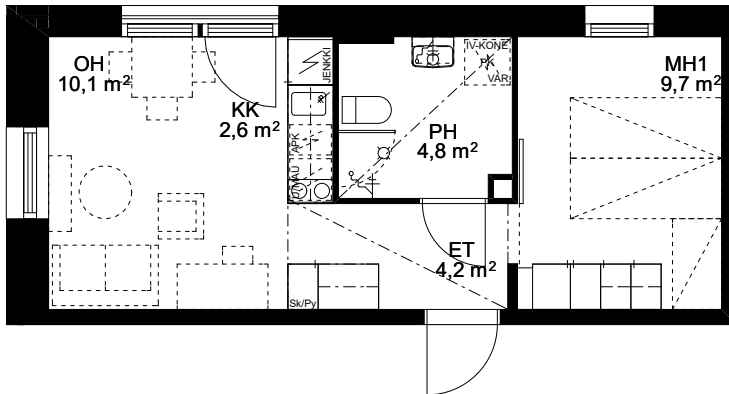

SIJAINPIIRROS

HUOM!
ASUNTOJEN POHJAPIIROKSET
SAATTAVAT VAIHDELLA KERROKSITTAIN

As Oy Salmenrannan Ryyni

2h+kk | 32,0 m²

- A07** 1. kerros
- A20** 2. kerros
- A31** 3. kerros
- A42** 4. kerros

Arkkitehtitoimisto
Veli Karjalainen Oy