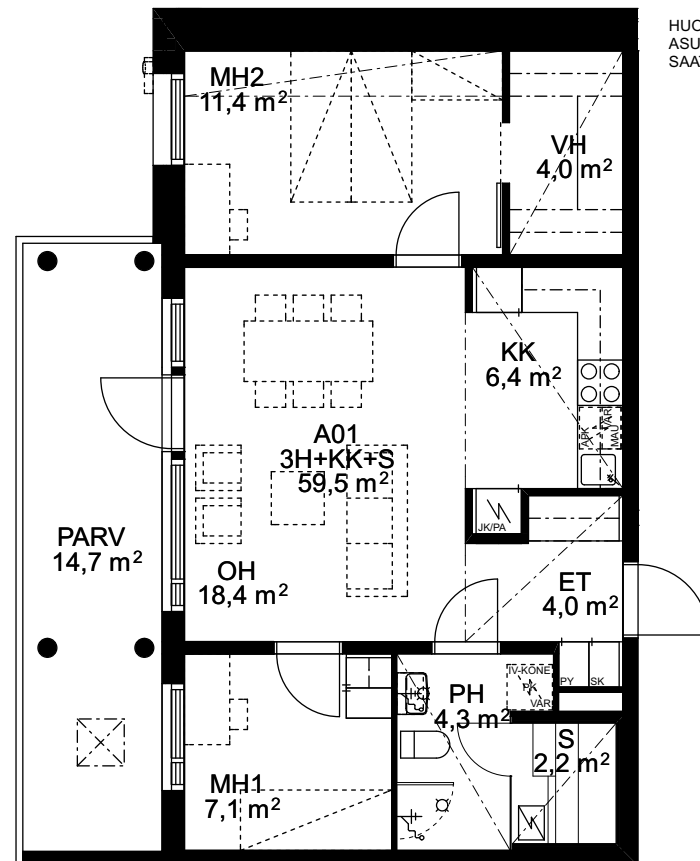

# 3h+kk+s | 59,5 m<sup>2</sup>

A01 1. kerros

0 1 2 3m

SIJAINPIIRROS

HUOM!  
ASUNTOJEN POHJAPIIRROKSET  
SAATTAVAT VAIHEDELLÄ KERROKSITTAIN