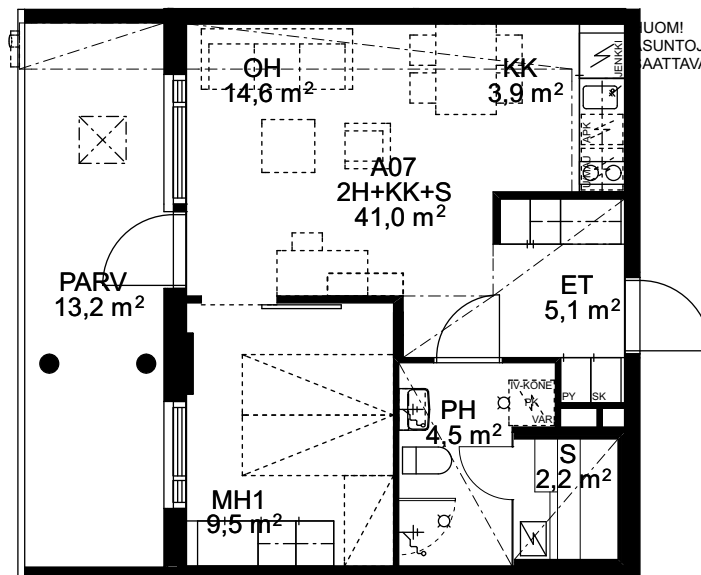

# 2h+kk+s | 41,0 m<sup>2</sup>

A07 1. kerros

SIJAINTIPIIRROS

HUOM!  
SUNTOJEN POHJAPIIRROKSET  
AATTAVAT VAIHEDELLÄ KERROKSITTAIN