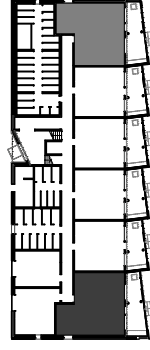

3h+kt+s | 62,5 m²

C3 1. krs
 *C8 1. krs
 *peilikuva

1 2 3 4 5 m

eroavaisuudet:
 -terassin muoto
 -C8 alakattokotelo makuuhuoneessa

Alustava luonnos ennakkomarkkinointia varten, suunnitelmat voivat muuttua.
 Asuntojen pinta-alat ja pohjajalirrokset saattavat vaihdella kerroksittain