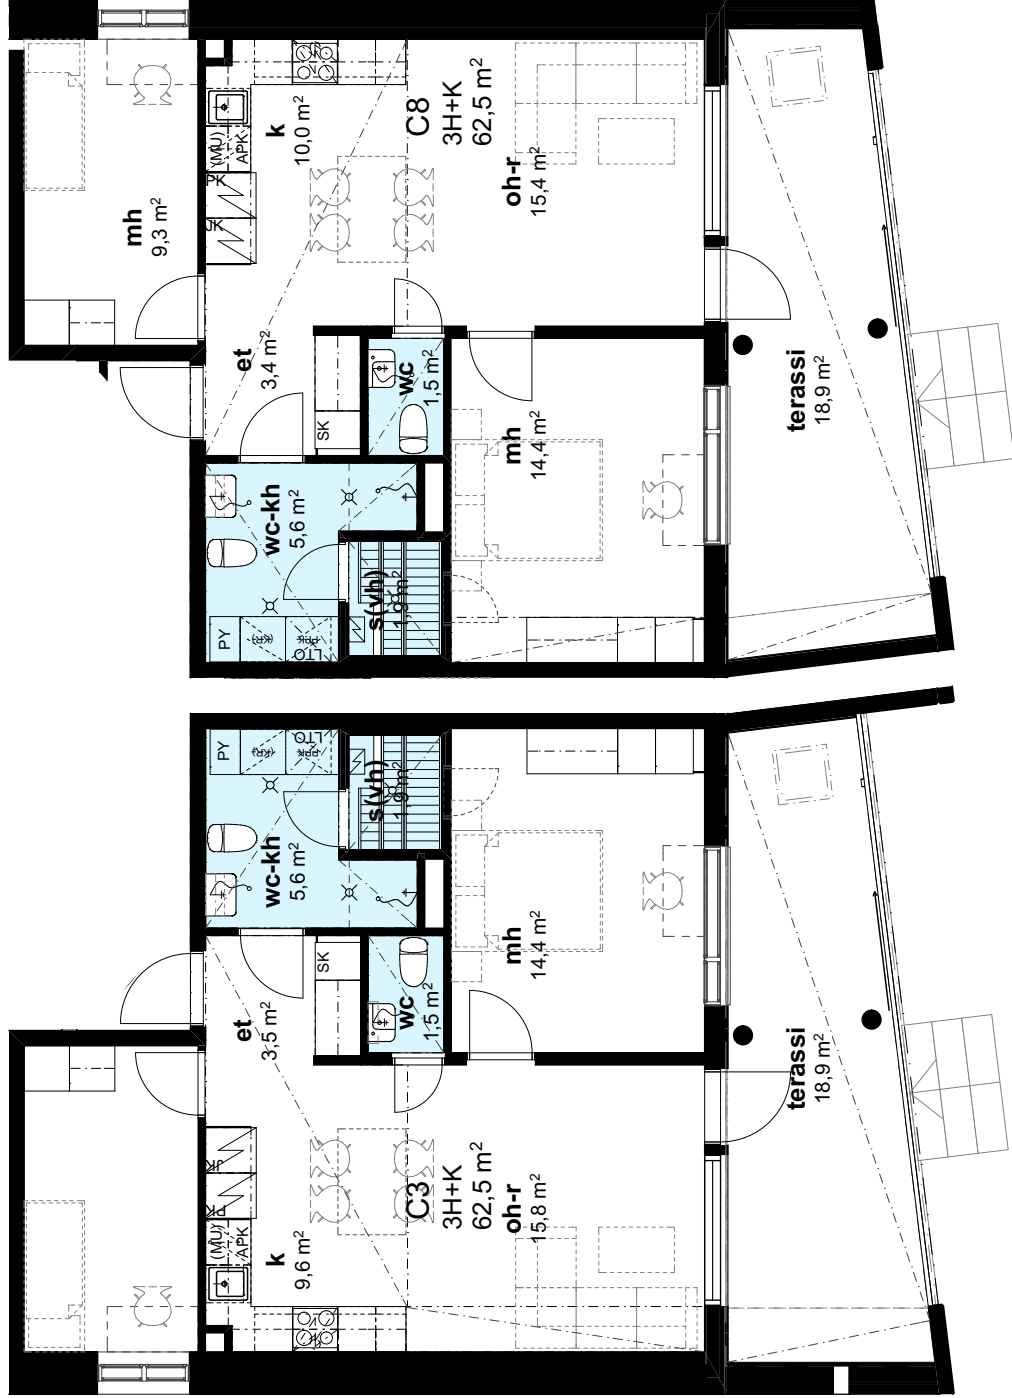

3h+kt+s | 62,5 m²

C3 1. krs
 *C8 1. krs
 *peilikuva

1 2 3 4 5 m

eroavaisuudet:
 -terassin muoto
 -C8 alakattokotelo makuuhuoneessa

Alustava luonnos ennakkomarkkinointia varten, suunnitelmat voivat muuttua.
 Asuntojen pinta-alat ja pohjajalirrokset saattavat vaihdella kerroksittain