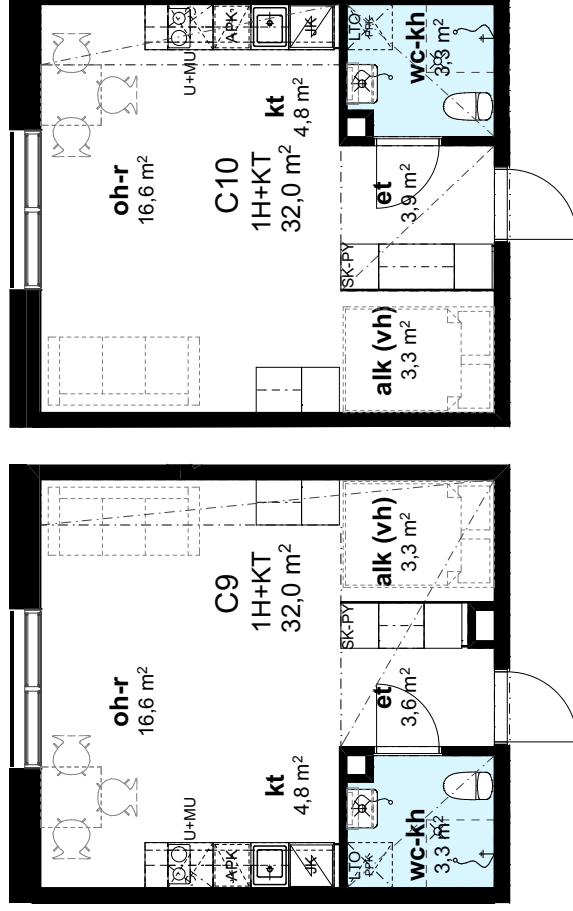

1h+kt | 32,0 m²

- C9* 2. krs
- C10 2. krs
- C21* 3. krs
- C22 3. krs
- C33* 4. krs
- C34 4. krs

*peilikuva

eroavaisuudet:
 -huoneisto-oven käsisyys
 -alakatton sijainti
 -eteiskalusteet